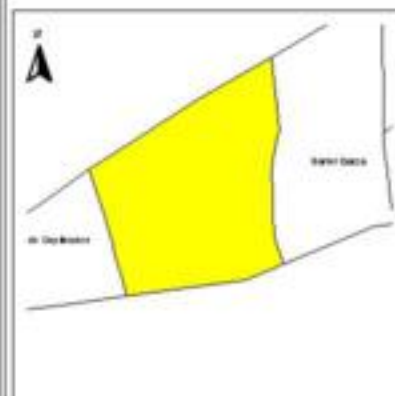

EVALUA DF
Consejo de Evaluación del
Desarrollo Social del
Distrito Federal

ÍNDICE DE DESARROLLO SOCIAL

Delegación: Miguel Hidalgo
Colonia: América
Grado de desarrollo: Bajo

Grado de Desarrollo Social

-  Muy bajo
-  Bajo
-  Medio
-  Alto
-  Sin dato

0.03 0 0.03 0.06 Kilómetros

Fuente: Elaboración propia con datos de Seduvi e INEGI