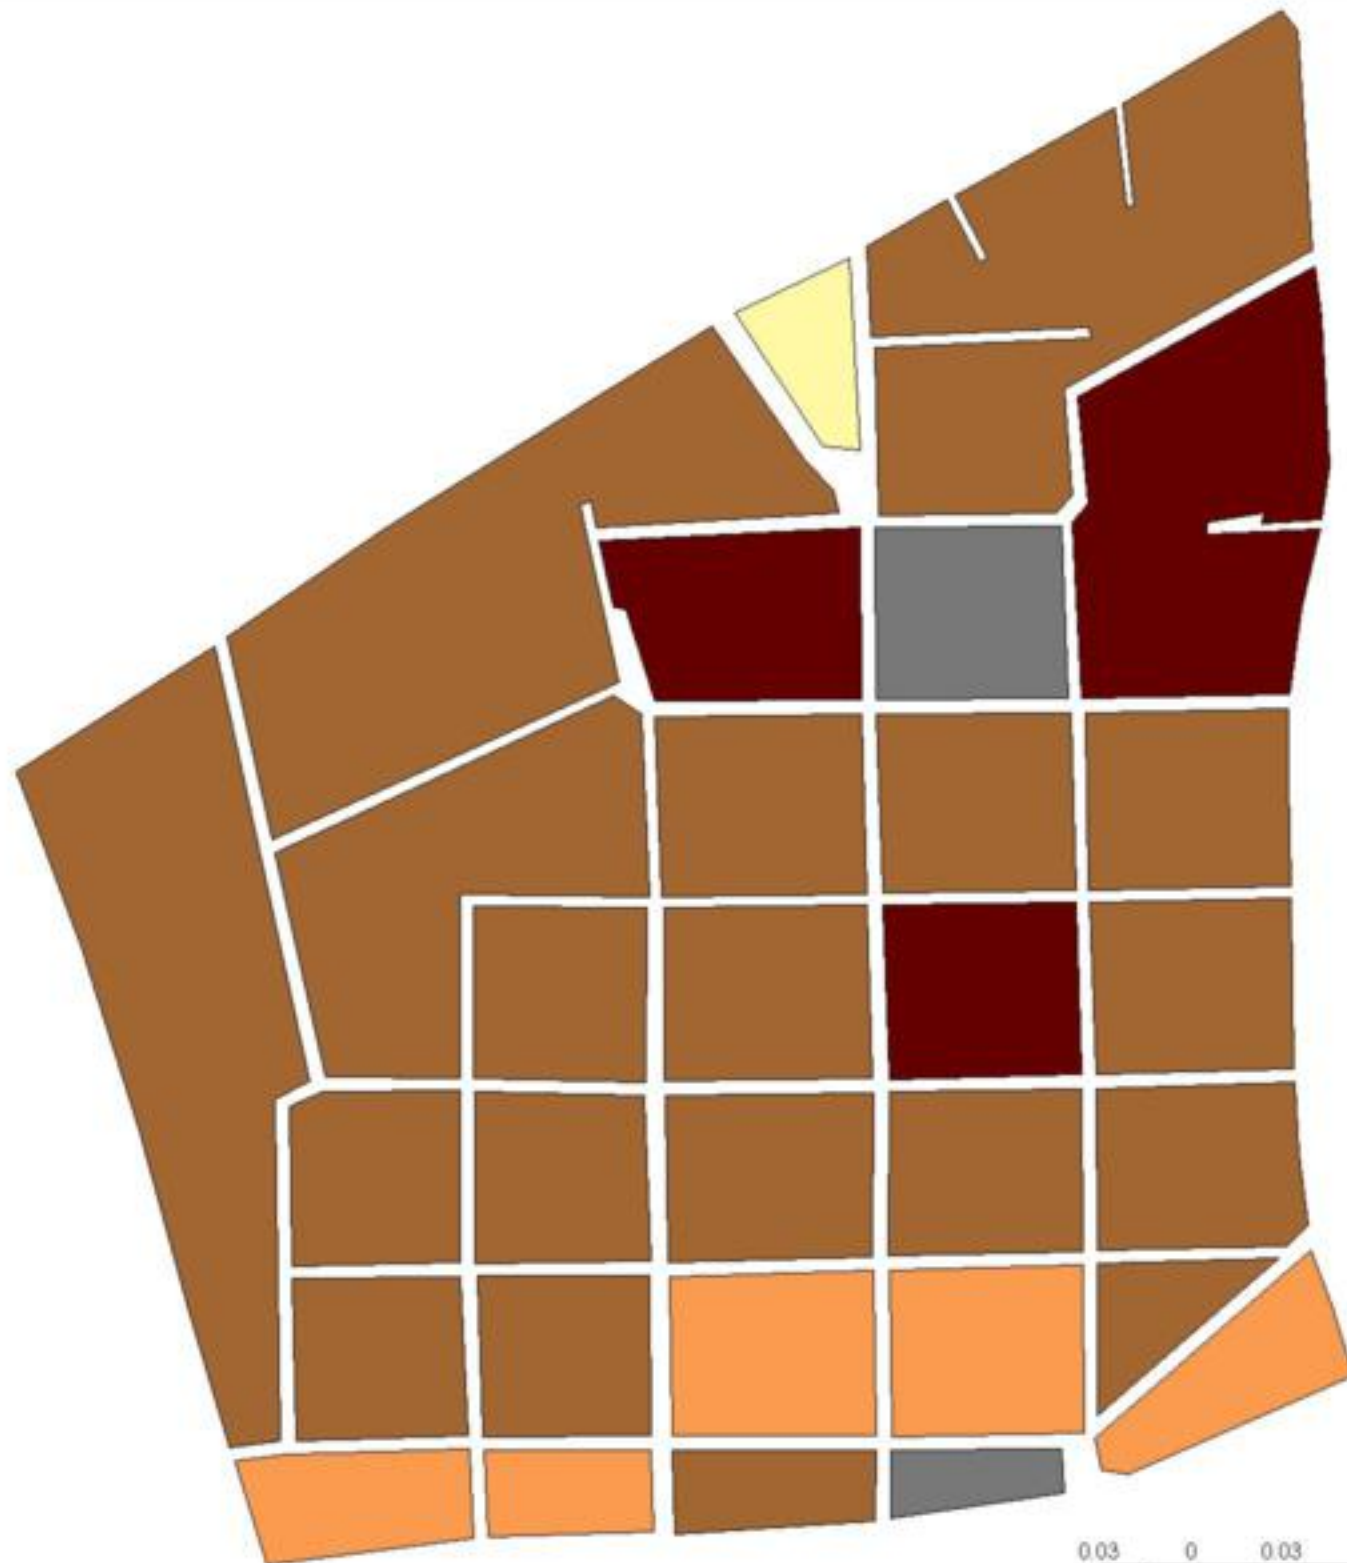

EVALUA DF
Consejo de Evaluación del
Desarrollo Social del
Distrito Federal

ÍNDICE DE DESARROLLO SOCIAL

Delegación: Miguel Hidalgo
Colonia: América
Grado de desarrollo: Bajo

Grado de Desarrollo Social

-  Muy bajo
-  Bajo
-  Medio
-  Alto
-  Sin dato

0.03 0 0.03 0.06 Kilómetros

Fuente: Elaboración propia con datos de Seduvi e INEGI